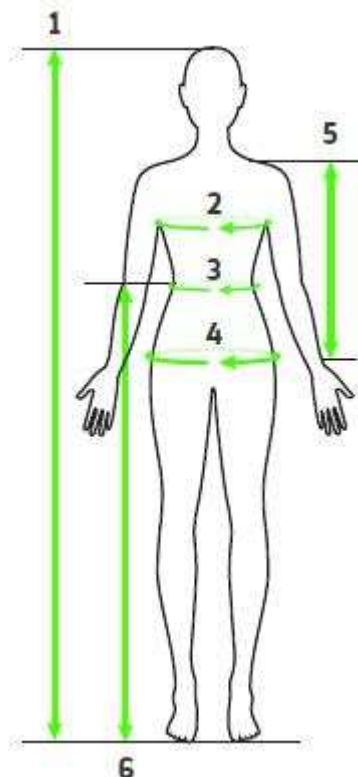

Tabela rozmiarów Silvini panie

| | XS | S | M | L | XL | 2XL | 3XL |
|------------------------------------|----------------|----------------|----------------|----------------|----------------|----------------|----------------|
| 1 - Wzrost | 160-163 | 164-167 | 168-171 | 172-175 | 176-179 | 180-183 | 184-187 |
| 2 - Obwód klatki piersiowej | 83 | 87 | 94 | 100 | 106 | 112 | 118 |
| 3 - Obwód w talii (w pasie) | 62 | 68 | 74 | 80 | 86 | 92 | 98 |
| 4 - Obwód w biodrach | 87 | 93 | 98 | 104 | 110 | 116 | 122 |
| 5 - Długość ramion | 60 | 62 | 64 | 66 | 68 | 70 | 72 |
| 6 - Długość nóg (od pasa) | 102 | 104 | 106 | 108 | 110 | 112 | 114 |